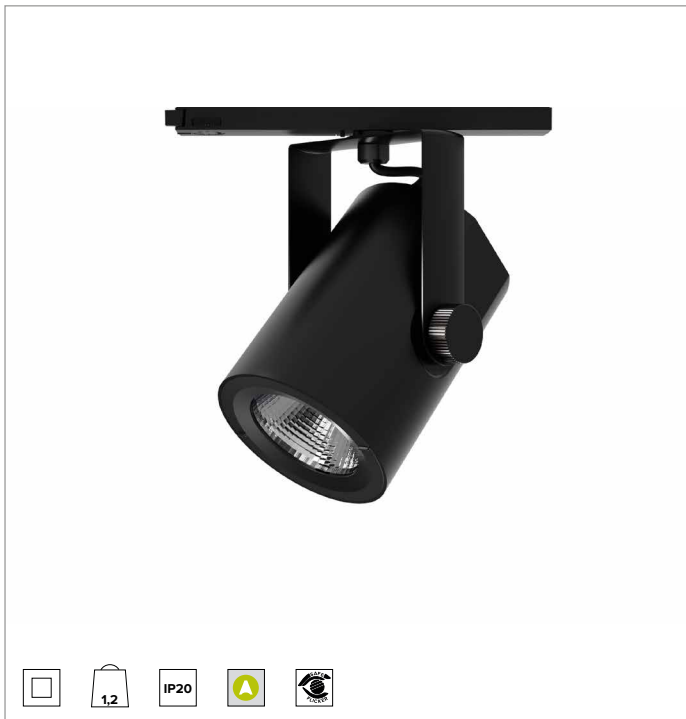

T032MWR930CADB | RAY 115

Projecteur professionnel LED orientable

	3000K	H(m)	D(m)	Emax(lx)		
	Ra90		45°			
	Fixture Power	41W	1	0.84	7247	
	Source Flux	4767lm	2	1.67	1812	
	Fixture Flux	4142lm	3	2.51	805	
	Efficacy	100lm/W	4	3.35	453	
TS834	Imax=1528cd/klm	Imax	7284cd	5	4.18	290

CCT nominale : 3000K

Durée utile (L80/B10) : >50000h tq +25°C

CARACTÉRISTIQUES DE L'ÉCLAIRAGE

Réflecteur à facette ellipsoïdales en aluminium anodisé spéculaire. Réflecteurs interchangeables disponibles en accessoires.

Corps en aluminium moulé sous pression peint. Anneau frontal en polycarbonate peint en noir. Corps de l'appareil inclinable de 0° à -90° et orientable à +/359°. Blocage mécanique de l'inclinaison et blocage à friction de l'orientation. Le barycentre reste toujours dans l'axe du rail, indépendamment de son orientation.

Couleur et finition : Noir profond

Dimensions : 115

Poids : 1,2Kg

Degré de protection : IP20

CARACTÉRISTIQUES ÉLECTRIQUES

Driver électronique CASAMBI intégré dans le rail d'alimentation.

Puissance installée : 41W