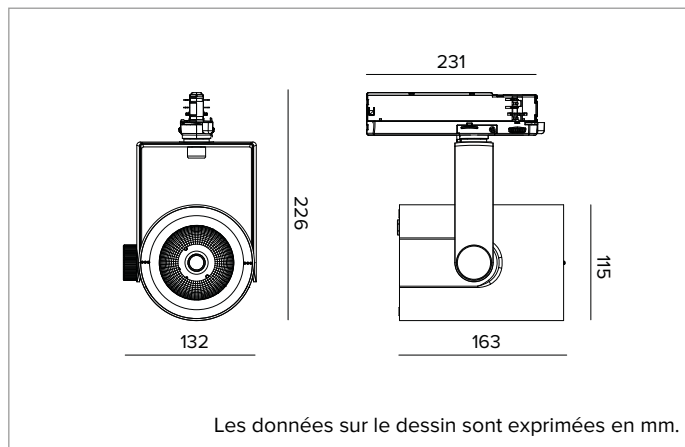

T032MWR930CADB | RAY 115

Projecteur professionnel LED orientable

	3000K	H(m)	D(m)	Emax(lx)		
	Ra90		45°			
	Fixture Power	41W	1	0.84	7247	
	Source Flux	4767lm	2	1.67	1812	
	Fixture Flux	4142lm	3	2.51	805	
	Efficacy	100lm/W	4	3.35	453	
TS834	Imax=1528cd/klm	Imax	7284cd	5	4.18	290

CCT nominale : 3000K

Durée utile (L80/B10) : >50000h tq +25°C

CARACTÉRISTIQUES DE L'ÉCLAIRAGE

Réflecteur à facette ellipsoïdales en aluminium anodisé spéculaire. Réflecteurs interchangeables disponibles en accessoires.